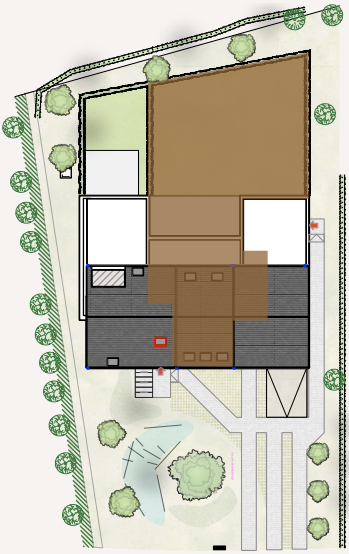

# TIST

## APPARTEMENT 0.2

-  **GELIJKVLOERS**
-  **115,55 m<sup>2</sup>**
-  **2**
-  **3**
-  **36,08 m<sup>2</sup>**
-  **203,68 m<sup>2</sup>**

Schaal: 1/100

NIET - CONTRACTUEEL DOCUMENT  
Alle binneninrichtingen, meubels, schrijnwerk en perspectieven zijn louter ter illustratie - structuur onder voorbehoud stabiliteitsstudie